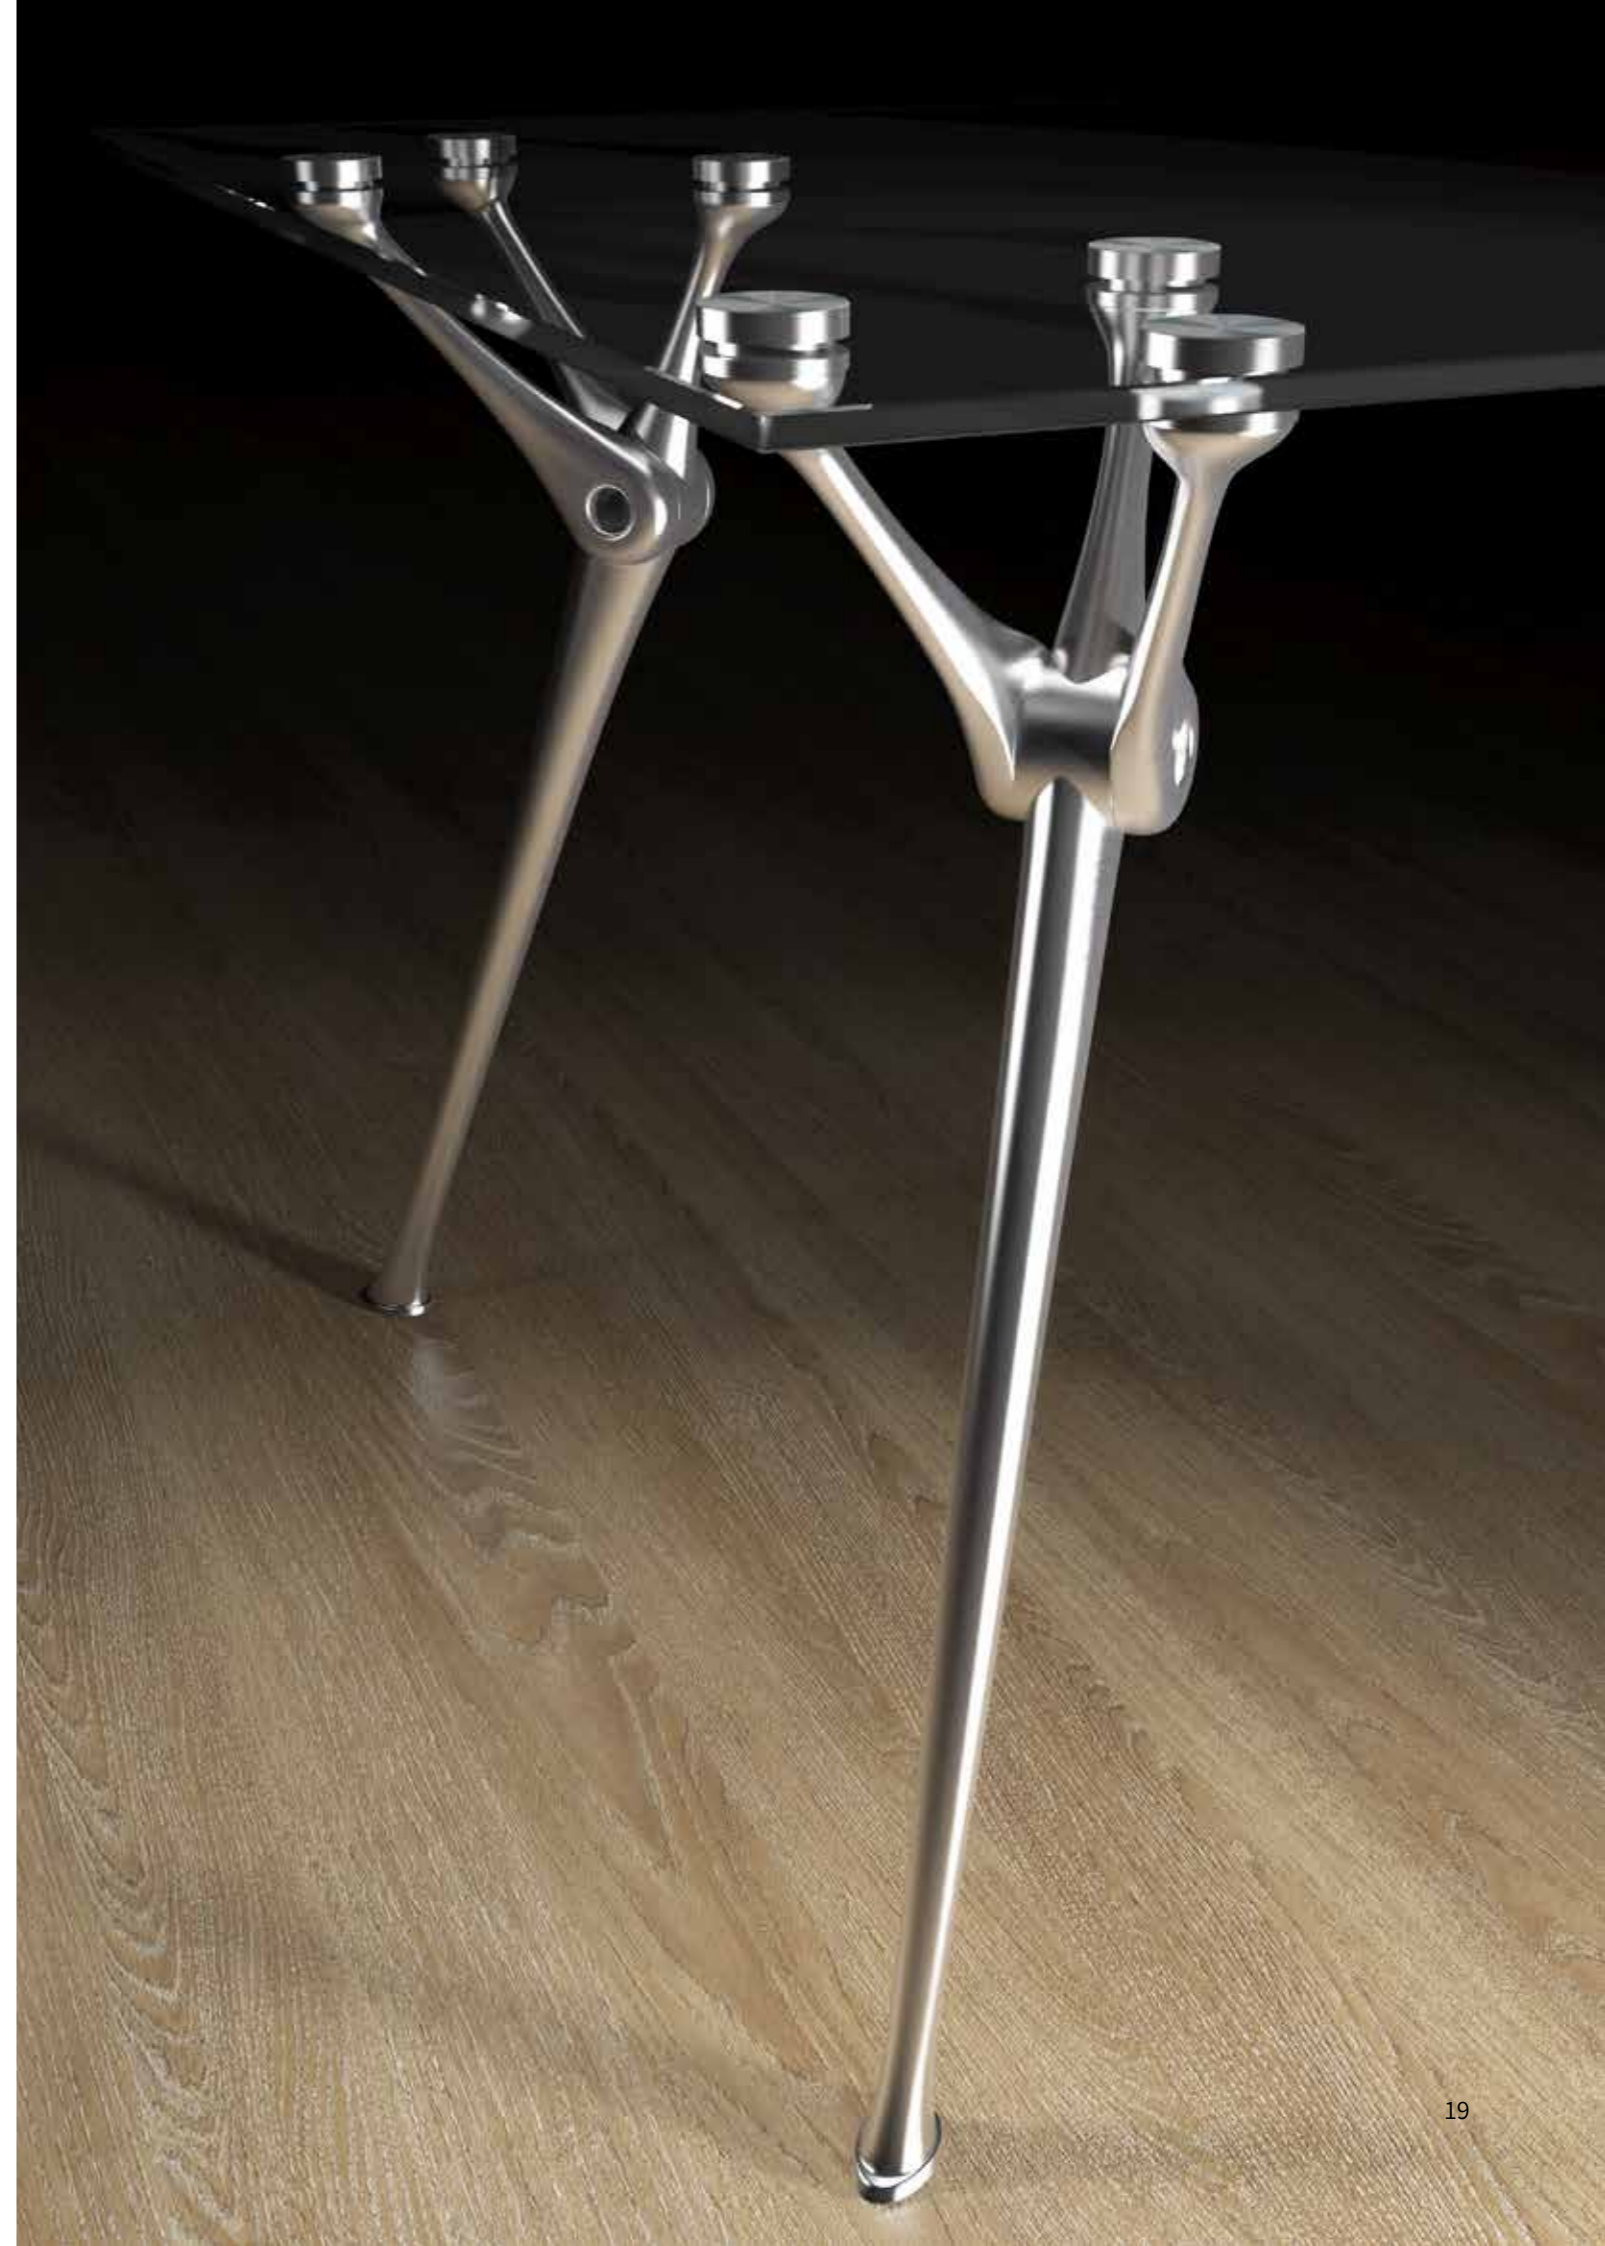

MELAMINICO | MELAMINE > Top e frontali | Top and frontals

MB29

Bianco
White
Blanche

MELAMINICO | MELAMINE > Struttura | Structure

MB29

Bianco
White
Blanche

METALLO | METAL > Gambe | Legs

AM81

Alluminio lucido
Polished aluminium
Aluminium poli

Il graduale concretarsi e organizzarsi di un'opera d'arte nella mente dell'artista: con questa filosofia nasce Genesis, sintesi perfetta di raffinatezza, tecnologia e dinamicità. Una collezione esclusiva disegnata dall'Architetto Tiziano Dainese & Valuenet associati che si contraddistingue per il design minimale e l'essenzialità delle linee. Il segno distintivo della collezione, le gambe, costruite con una fusione di alluminio lucido con tre punti d'appoggio ciascuna per il supporto del piano, che garantiscono la perfetta stabilità delle scrivanie in tutte le loro varianti.

The gradual creation and definition of an artwork in the imagination of the artist: this is the philosophy of Genesis, the perfect synthesis of the sophistication and dynamic technology. An exclusive collection, designed by the architect Tiziano Dainese & Valuenet associati stands out for its minimal design and essential lines. The legs, the signature element of the collection, are built with the melted shiny aluminium and have 3 support points each that ensure the perfect balance for the top for all kinds of desks.